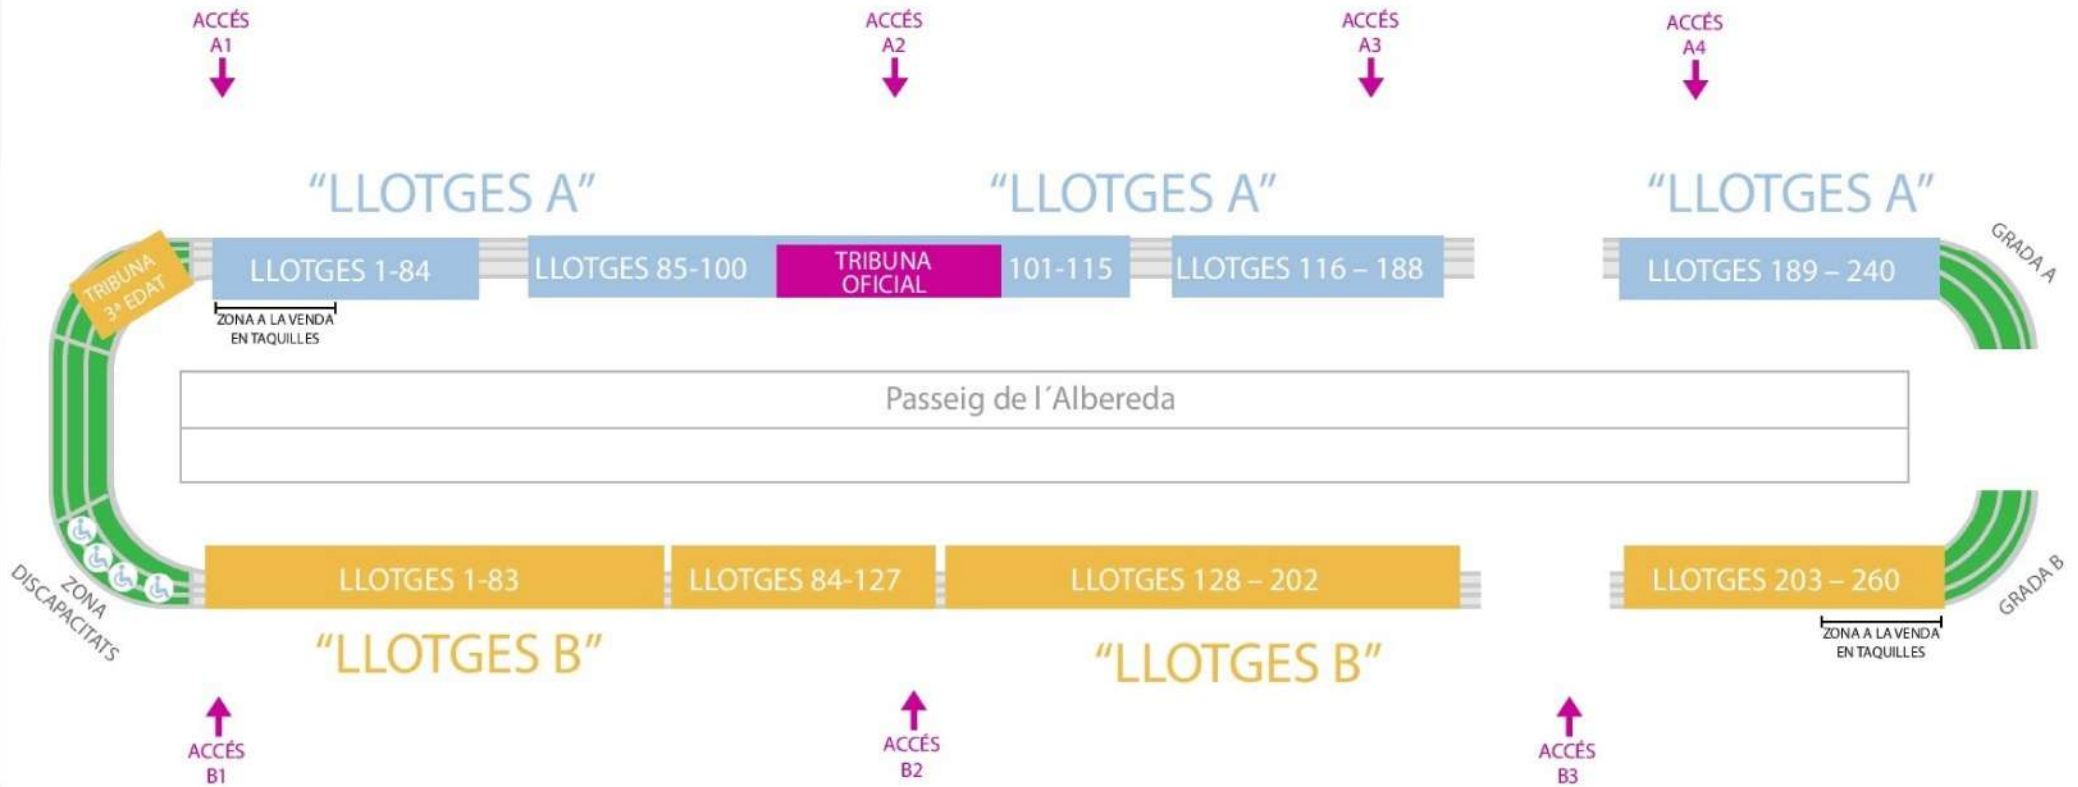

JARDINS DR. MOLINER

PLA DEL REAL

Accés A1: llotges A1 - A84
Accés A2: llotges A85 - A115 i tribuna oficial
Accés A3: llotges A116 - A188
Accés A4: llotges A189 - A240

LLIT DEL RIU

Accés B1: llotges B1 - B90
Accés B2: llotges B91 - B202
Accés B3: llotges B203 - B260